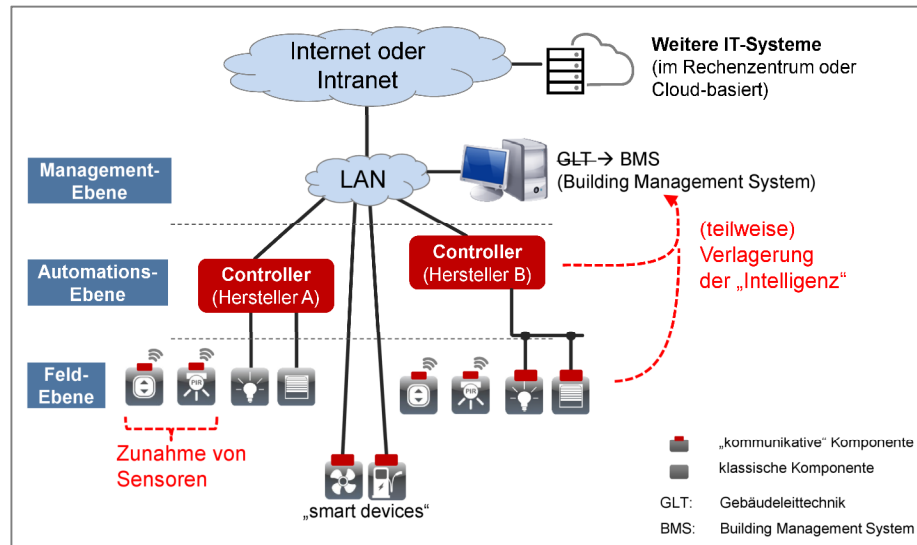

Ottobrunn bei München, 03.12.2020

Trendstudie „Bürogebäude der Zukunft“

Das IGT-Institut für Gebäudetechnologie GmbH hat eine Trendstudie zum Thema "Bürogebäude der Zukunft" erstellt.

Ziel der Studie war es herauszufinden, welche Trends in der Raumautomation in modernen Büros in Zukunft plausibel erscheinen und welchen Mehrwert diese bei einer gegebenen Umsetzbarkeit bieten.

Die erarbeiteten Erkenntnisse zu Mehrwert / Nutzerakzeptanz einerseits und Komplexität andererseits, münden schließlich in einem graphischen 4-Quadranten-Schema. Dies zeigt, welche Anwendungsfälle einen hohen Nutzen bei gleichzeitig überschaubarer Komplexität haben („low hanging fruit“).

Die kostenpflichtige Trendstudie sowie ein kostenfreier Extrakt sind auf der Webseite des Instituts beziehbar:

<https://www.igt-institut.de/studien/>

Über das Institut für Gebäudetechnologie

Das IGT (Institut für Gebäudetechnologie GmbH) ist ein unabhängiges Institut im Umfeld energieeffizienter Gebäude/Smart Buildings mit dem Fokus auf Gebäudeautomation und Energiemanagement. Der Schwerpunkt unserer Arbeit liegt darin, das Thema Gebäudeautomation über pragmatische Vorgehensweisen und Hilfsmittel für die Praxis anwendbar zu gestalten.

**Bildmaterial
zur freien
Verwendung**

Themengebiet		Anforderungen	Bedeutung für den Kunden (1 bis 5)	Mehrwert (jeweils 0 bis 3)										gewichteter Mehrwert	Komplexität (1 bis 5)	
				M1	M2	M3	M4	M5	M6	M7	M8	M9	M10			
Aufzug	A3	Personalisierte Meldungen können im Spiegel des Aufzugs dargestellt werden.	2,2	2	1	3									1,3	1