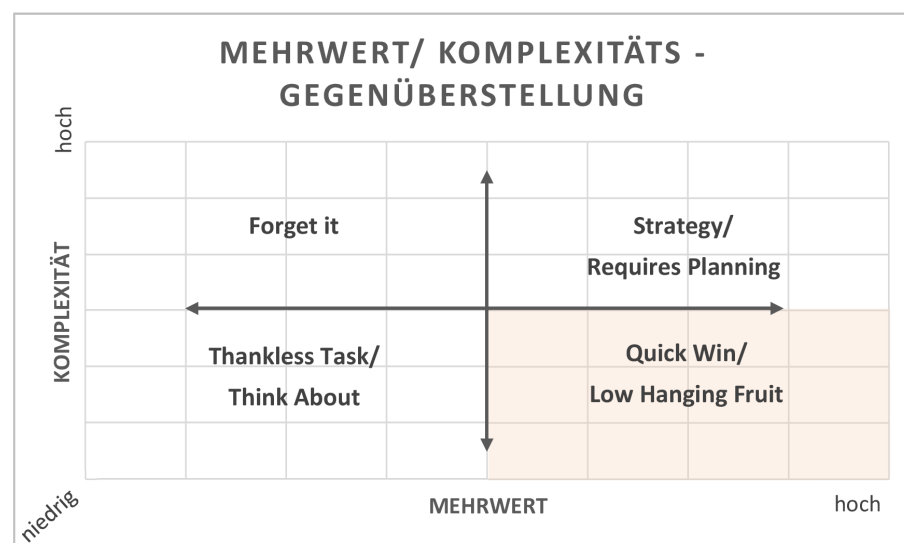

Die erarbeiteten Erkenntnisse zu Mehrwert / Nutzerakzeptanz einerseits und Komplexität andererseits, münden schließlich in einem graphischen 4-Quadranten-Schema. Dies zeigt, welche Anwendungsfälle einen hohen Nutzen bei gleichzeitig überschaubarer Komplexität haben („low hanging fruit“).

**Bildmaterial
zur freien
Verwendung**

Themengebiet		Anforderungen	Bedeutung für den Kunden (1 bis 5)	Mehrwert (jeweils 0 bis 3)										gewichteter Mehrwert	Komplexität (1 bis 5)	
				M1	M2	M3	M4	M5	M6	M7	M8	M9	M10			
Aufzug	A3	Personalisierte Meldungen können im Spiegel des Aufzugs dargestellt werden.	2,2	2	1	3									1,3	1